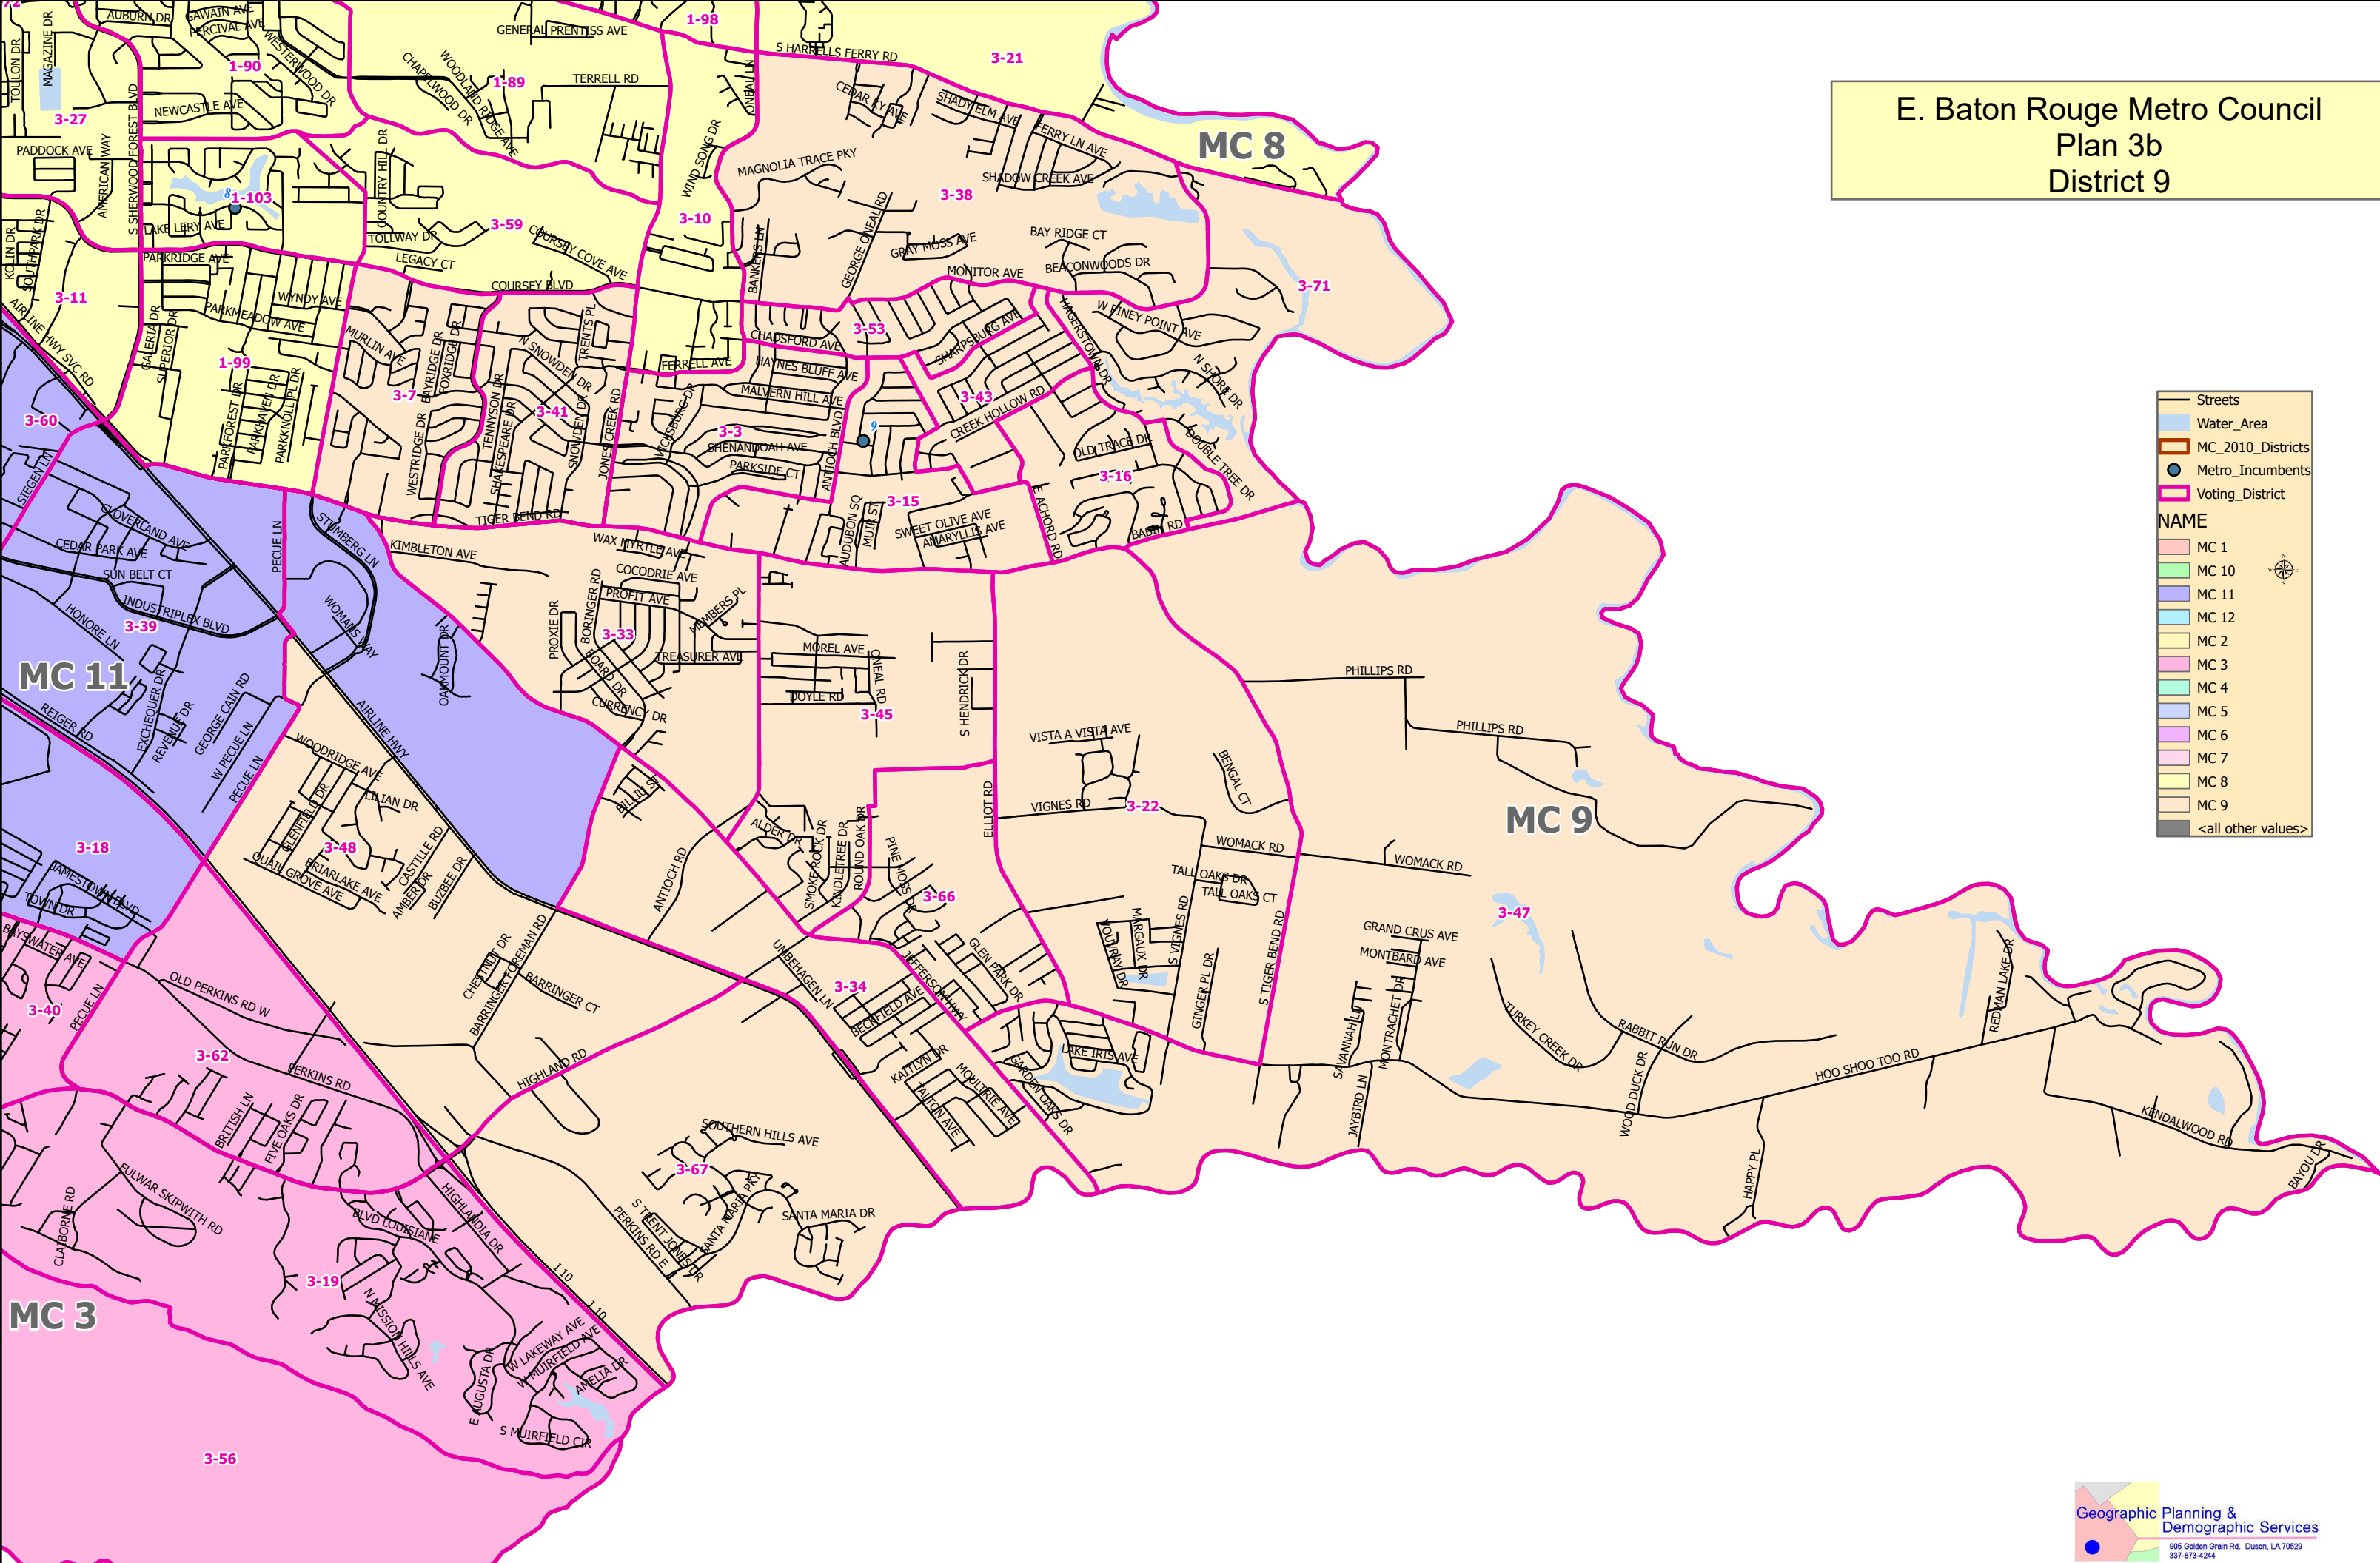

E. Baton Rouge Metro Council
 Plan 3b
 District 9

— Streets
— Water_Area
— MC_2010_Districts
● Metro_Incumbents
— Voting_District
NAME
■ MC 1
■ MC 10
■ MC 11
■ MC 12
■ MC 2
■ MC 3
■ MC 4
■ MC 5
■ MC 6
■ MC 7
■ MC 8
■ MC 9
■ <all other values>