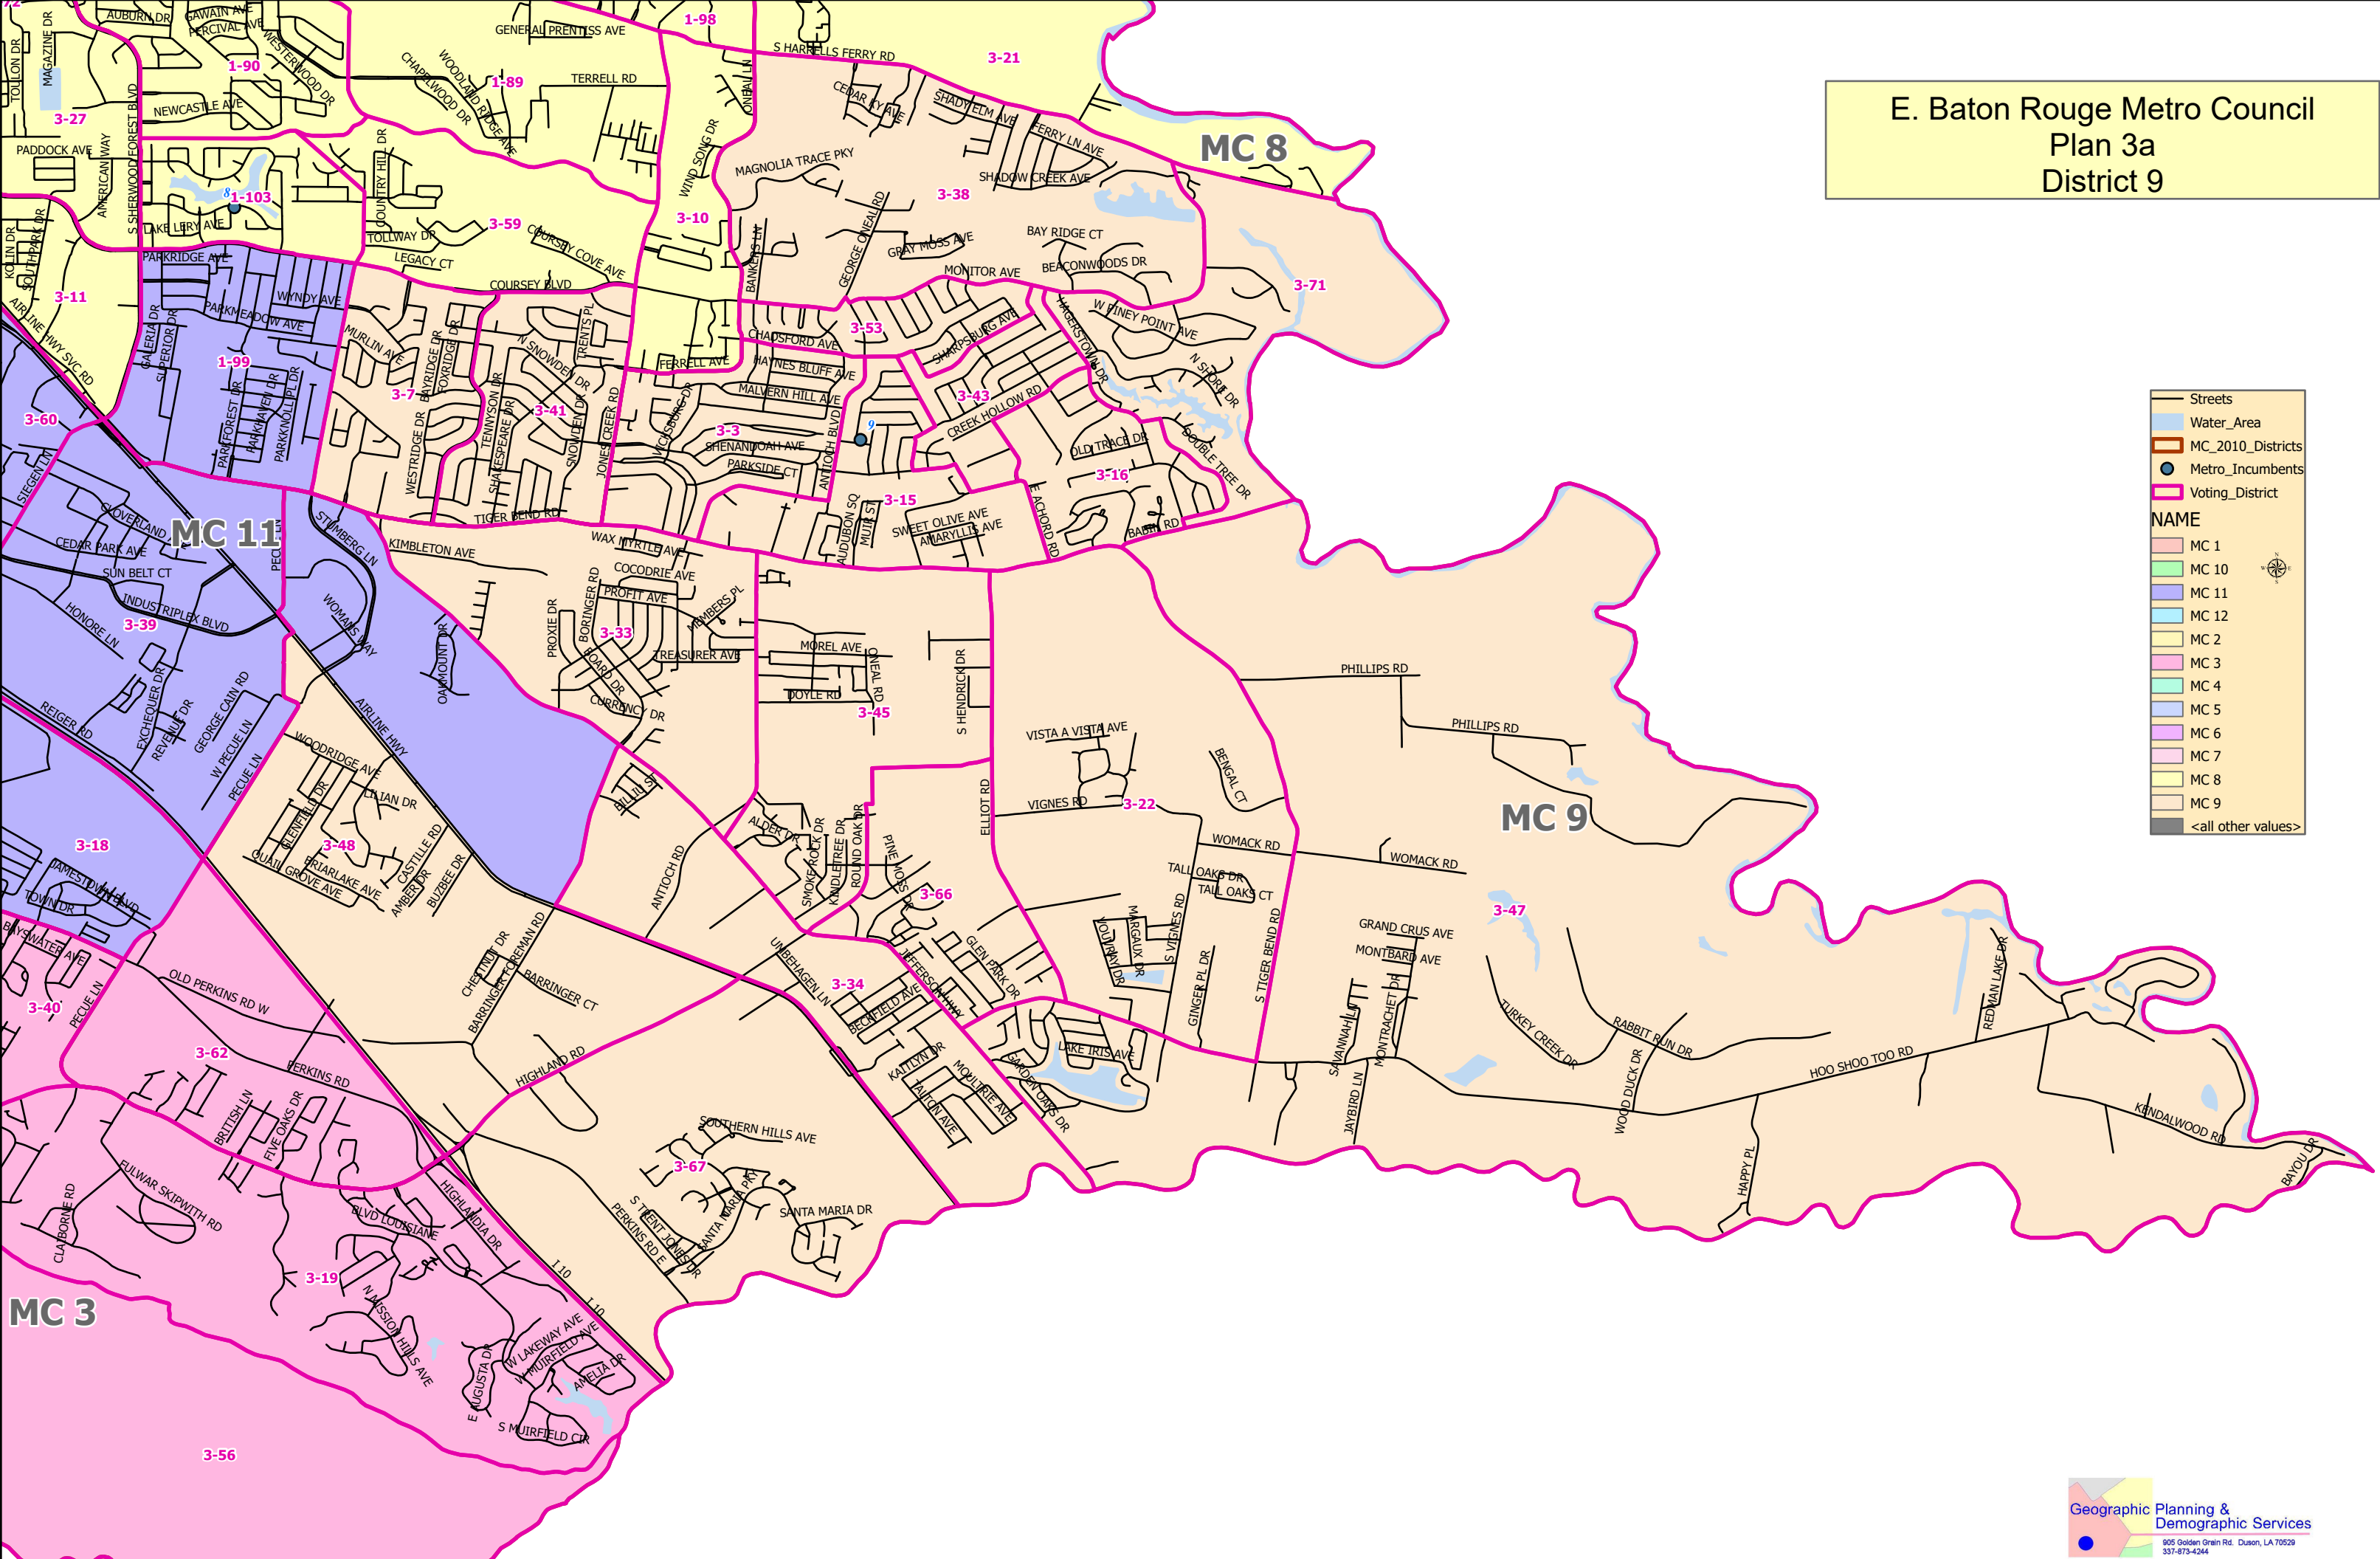

E. Baton Rouge Metro Council
 Plan 3a
 District 9

— Streets
— Water_Area
— MC_2010_Districts
● Metro_Incumbents
— Voting_District

NAME
■ MC 1
■ MC 10
■ MC 11
■ MC 12
■ MC 2
■ MC 3
■ MC 4
■ MC 5
■ MC 6
■ MC 7
■ MC 8
■ MC 9
■ <all other values>